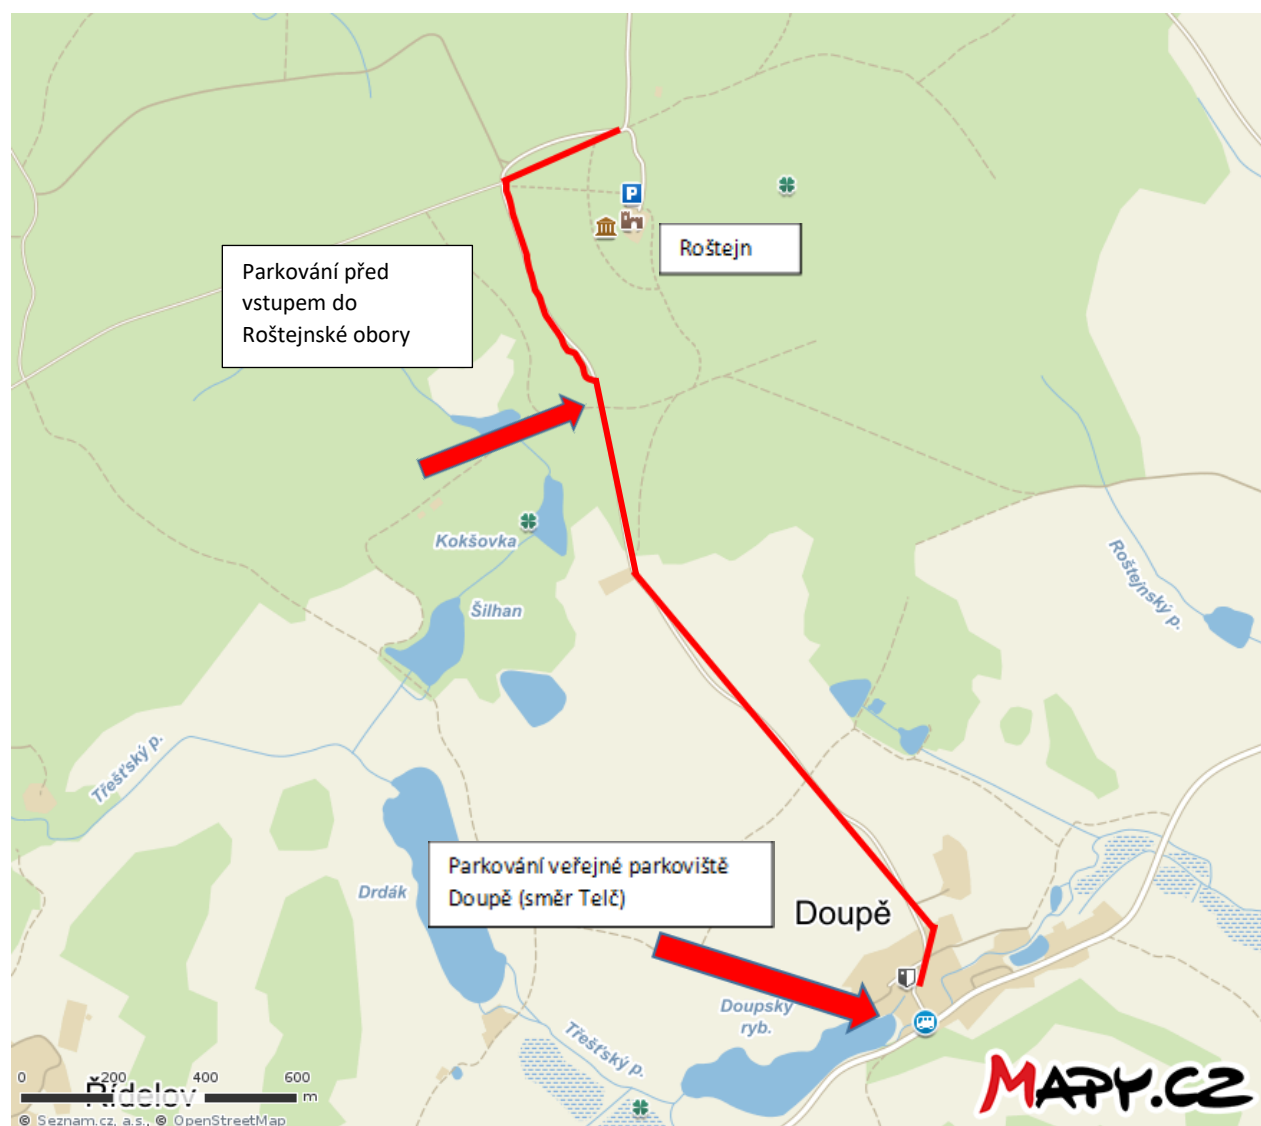

PARKOVÁNÍ HRAD ROŠTEJN

V PRŮBĚHU REALIZACE PROJEKTU IROP BUDE UZAVŘENO PARKOVIŠTĚ PŘED HRADEM. NÁHRADNÍMI VARIANTAMI JSOU PROSTOR U FOTBALOVÉHO HŘIŠTĚ SMĚREM NA OBEC RŮŽENÁ, PROSTOR PŘED VJEZDEM DO ROŠTEJNSKÉ OBORY A VEŘEJNÉ PARKOVIŠTĚ V OBCI DOUPĚ – VIZ PŘILOŽENÉ PLÁNKY. EXPOZICE HRADU JSOU OTEVŘENY DLE OTEVÍRACÍ DOBY. DĚKUJEME ZA POCHOPENÍ.

Parkování obec Doupě, veřejné parkoviště vedle hasičské zbrojnice, cca 20 – 25 min chůze

Parkování před vjezdem do Roštejnské obory, cca 15 min chůze

Parkování obec Růžená, prostor u fotbalového hřiště, cca 20 min chůze